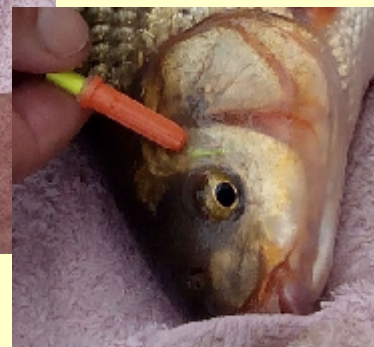

SPREMLJANJE MIGRACIJE RIB