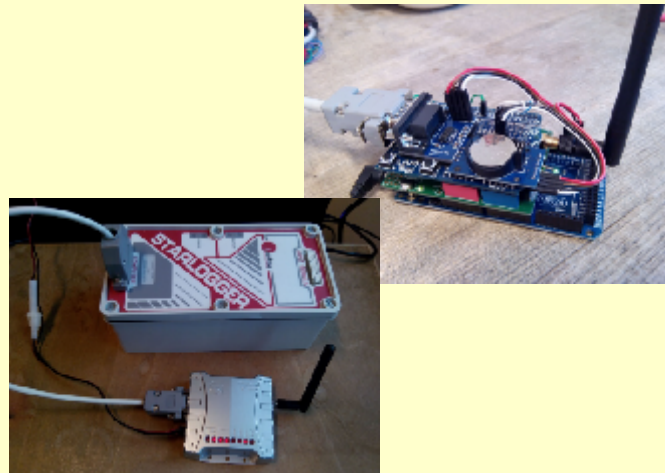

LIFE10NAT/SI/142
LJUBLJANICA POVEZUJE
OKROGLA MIZA ZA
ŠTUDENTE

Katarina ZABRET

Ljubljana, 10. 11. 2015

O PROJEKTU

Konkretne obnovitvene
akcije

Ekohidrološki monitoring

Monitoring migracije rib

Ozaveščanje

KONKRETNE OBNOVITVENE AKCIJE

Videokopter.si

KONKRETNE OBNOVITVENE AKCIJE

KONKRETNE OBNOVITVENE AKCIJE

KONKRETNE OBNOVITVENE AKCIJE

KONKRETNE OBNOVITVENE AKCIJE

KONKRETNE OBNOVITVENE AKCIJE

KONKRETNE OBNOVITVENE AKCIJE

SPREMLJANJE MIGRACIJE RIB

SPREMLJANJE MIGRACIJE RIB

EKOHIĐROLOŠKI MONITORING

EKOHIDROLOŠKI MONITORING

OZAVEŠČANJE

NAMESTO ZAKLJUČKA ...