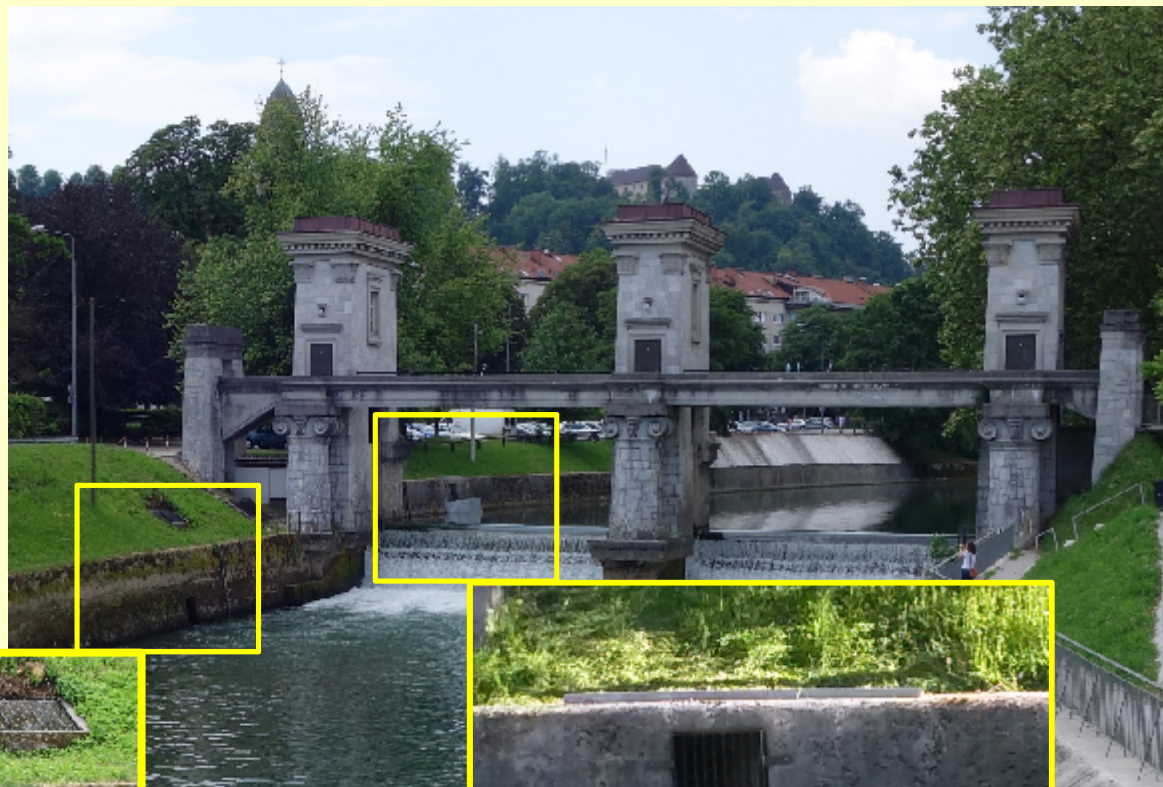

KONKRETNE OBNOVITVENE AKCIJE