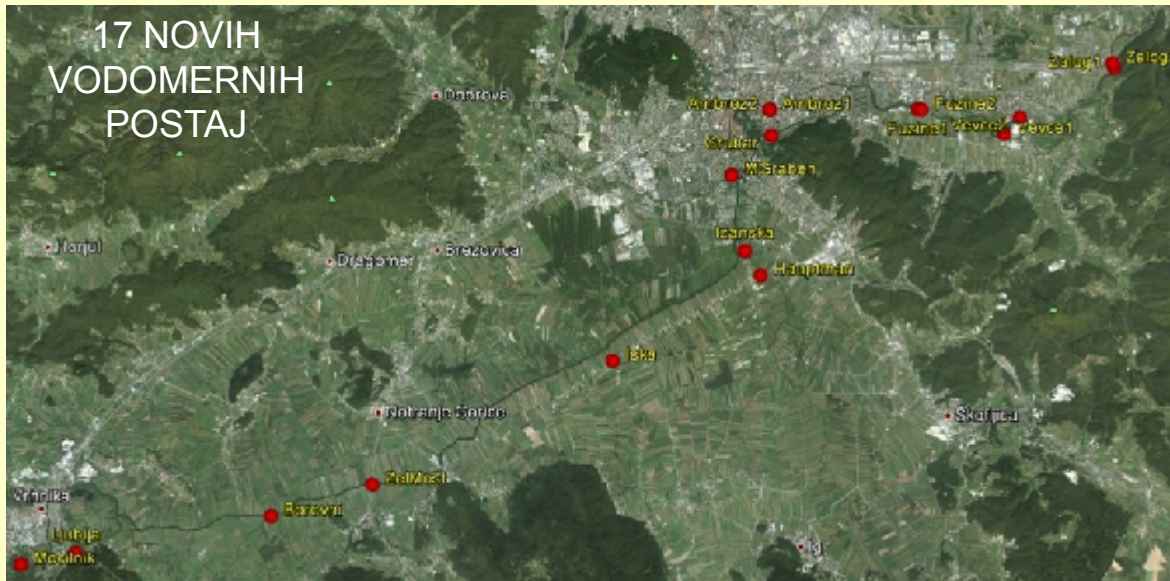

EKOHIĐROLOŠKI MONITORING